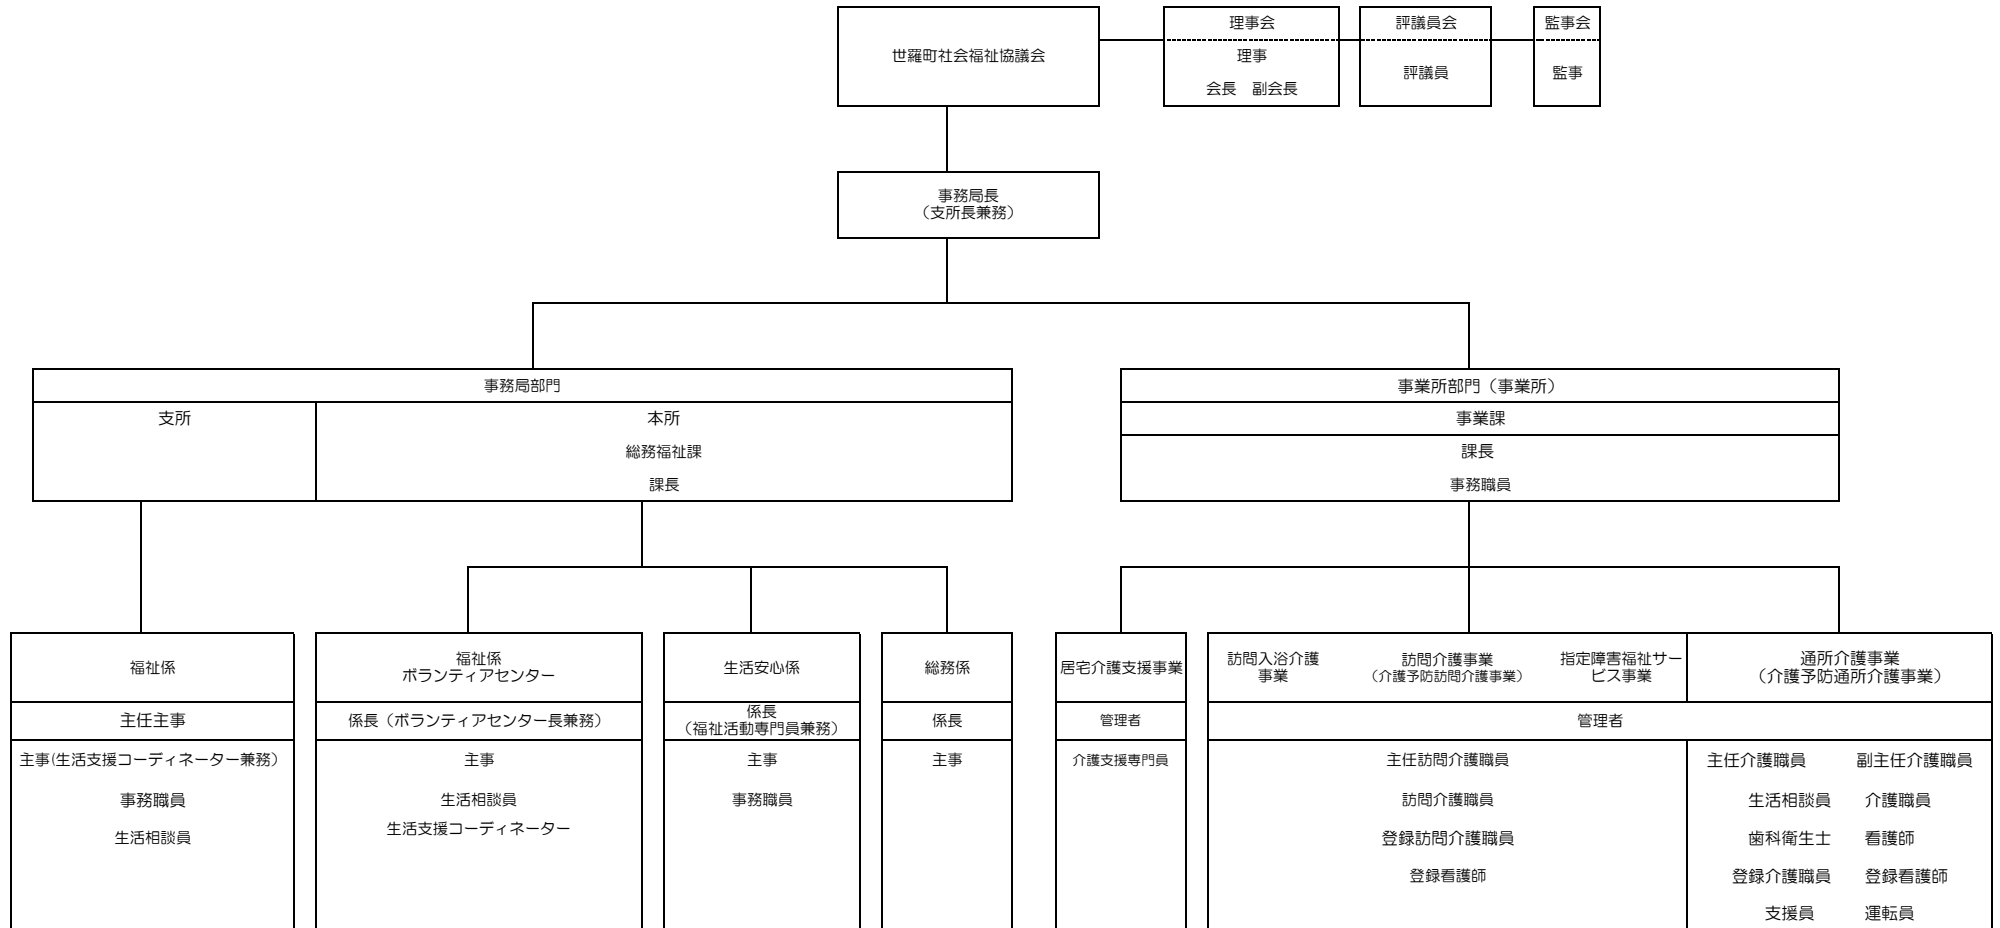

社会福祉法人世羅町社会福祉協議会組織図

() は兼務