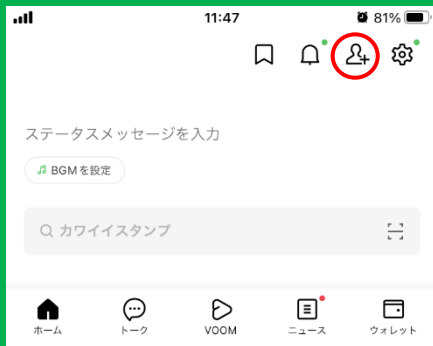

# 世羅町社協 LINE 公式アカウント はじめました。

友だち  
募集中!!

## 【登録方法】

LINE の「友だち追加画面」から QR コードまたは ID 検索にて登録をお願いします。

1. LINE アプリのホーム画面右上にある「友だち追加」を選択

2. 「QR コード」または「検索」を選択

3. 「追加」をクリックすると、登録完了です!

★QR コードはコチラ

★検索の場合は、  
下記 ID を入力

@169wowht